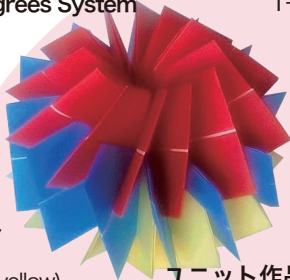

2023年
5月27日
土曜日
May 27th (Sat)

第12回折紙探偵団九州コンベンション

The 12th Origami Tanteidan Kyushu Convention

Room **A** 会場

Room **B** 会場

その他
Extra

10:00 -
10:30

全体会 Opening

EN

全体会は A、B 会場とも同じ内容です。 The content is the same for both Room A and B.
アバンセ会場では分散してご着席ください。

AM

蛇腹玉 45度系

Bellow Ball - 45 Degrees System

EN 90

1-A

★★★

川崎敏和

KAWASAKI Toshiikazu

7.5cm 36 枚
(赤・青・黄を各12枚)
爪楊枝またはピンセット

36 sheets of 7.5cm
(12 sheets of red, blue and yellow)
Toothpick or Tweezers

ユニット作品
Moduler