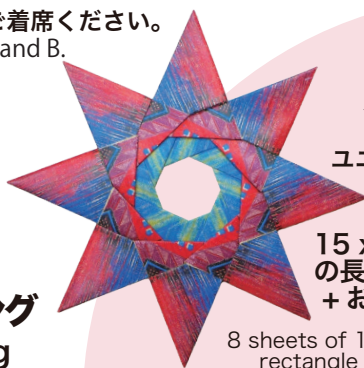

### サヤ

SAYA

★★★

ユニット作品  
Moduler

15 x 7.5cm  
の長方形 8 枚  
+ おまけ数枚

8 sheets of 15 x 7.5cm  
rectangle paper and  
few more sheets for a extra model.

14:30

16:30